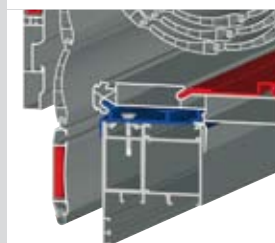

## AUTRE SOLUTION POUR LE NEUF DÉCO 9

Le Déco 9 est une nouvelle solution originale pour le neuf qui se compose d'un coffre avec un capot spécial doté d'une trappe de visite en sous face et d'une plaque de crépissage intégrée permettant une reprise de finition pour encore plus de discrétion. Pratiquement invisible en façade, il se pose devant la fenêtre et préserve entièrement les qualités d'isolation de l'habitat pour constituer un véritable bouclier thermique et phonique.

Principe de mise en œuvre avec isolation extérieure

Adaptateur pour menuiseries PVC

Adaptateur pour menuiseries Bois

Adaptateur pour menuiseries Aluminium

\* soit 14000 cycles ouvertures/fermetures.

- 1 AXIS 50 nervuré, avec verrous automatiques de série, pour un encombrement minimal et un clair de jour optimal.
- 2 Trappe intérieure avec design inédit à facettes.
- 3 Liaison coffre/fenêtre - adaptateur.
- 4 Lame finale avec joint.
- 5 Joint de finition sur dormant.
- 6 Dormant fenêtre.