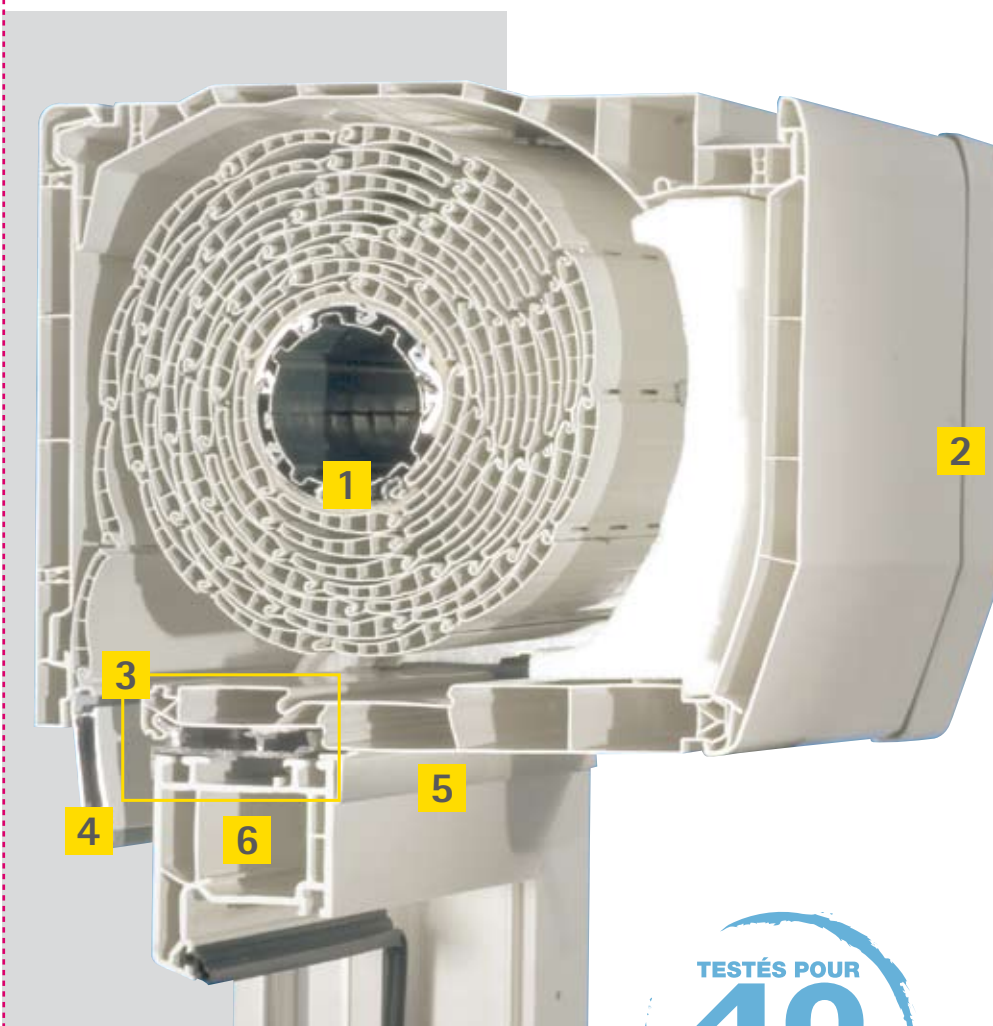

BLOCS-BAIES 4 SOLUTIONS POUR RÉPONDRE À TOUTES LES CONFIGURATIONS

Le succès des blocs-baies SOPROFEN réside dans les multiples détails de leur conception, détails qui participent à leurs performances et à leur esthétique.

POUR LE NEUF CHRONO VX²

Produit phare de la gamme SOPROFEN, le bloc-baie CHRONO VX² allie une esthétique inédite et une technologie multi-facettes. Le souci du détail caractérise ce volet d'exception qui se met au service de votre confort. Une version spécialement conçue pour les chantiers est également disponible.

POUR LA RÉNOVATION CHRONO VRX²

Déclinaison du CHRONO VX² pour la rénovation, le bloc-baie CHRONO VRX² permet d'installer le coffre sans habillage complémentaire ni rajout de cornières apparentes : l'esthétique est totalement préservée !

NOUVEAU

POUR LES DEMI-LINTEAUX BLOC LX

Ce type de coffre développé par SOPROFEN est à mi-chemin entre le bloc-baie et le coffre tunnel. Invisibles de l'intérieur comme de l'extérieur, le coffre et le tablier s'intègrent dans un linteau en forme de "L".

NOUVEAU

AUTRE SOLUTION POUR LE NEUF DÉCO 9

Le Déco 9 est une nouvelle solution originale pour le neuf qui se compose d'un coffre avec un capot spécial doté d'une trappe de visite en sous face et d'une plaque de crépissage intégrée permettant une reprise de finition pour encore plus de discrétion. Pratiquement invisible en façade, il se pose devant la fenêtre et préserve entièrement les qualités d'isolation de l'habitat pour constituer un véritable bouclier thermique et phonique.

Principe de mise en œuvre avec isolation extérieure

* soit 14000 cycles ouvertures/fermetures.