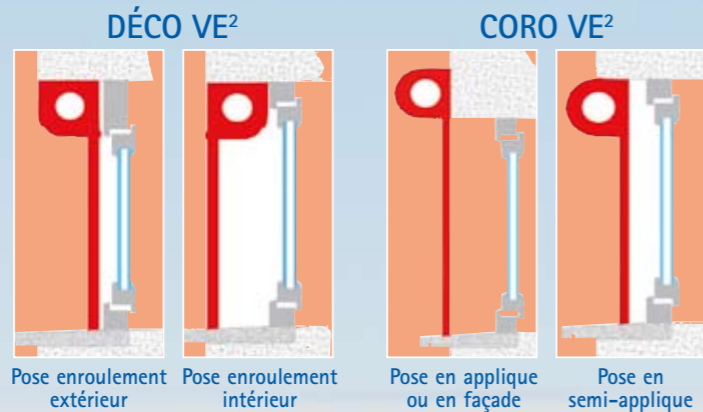

Nouvelle lame alu LATH37

Grâce à une nouvelle formulation de laque exclusive à base de particules d'aluminium hautement réfléchissantes, le tablier en lames aluminium LATH37 permet de réchauffer la lame d'air comprise entre le volet et la fenêtre, et ainsi d'obtenir une résistance thermique additionnelle de 0,25m² K/W.

*Pour plus d'informations : www.impots.gouv.fr

SOPROFEN
VOLETS
www.soprofen.com

LE SUR-MESURE SOPROFEN : COULEURS, FINITIONS, DIMENSIONS, COMMANDES

		Déco VE²			Coro VE²			
		135	165	205	135	165	205	
Coffres	Blanc	•	•	•	•	•	•	
	Beige	•	•	•	•	•	•	
	Brun	•	•	•	•	•	•	
	Gris métal	•	•	•	•	•	•	
	Chêne doré	•	•	•	•	•	•	
	Beige 1015	•	•	•	•	•	•	
	Gris 7038	•	•	•	•	•	•	
	RAL	•	•	•	•	•	•	
	Tablier PVC	Blanc	•	•	•	•	•	•
		Beige	•	•	•	•	•	•
Gris		•	•	•	•	•	•	
Tablier ALU		Blanc	•	•	•	•	•	•
		Gris	•	•	•	•	•	•
		Beige	•	•	•	•	•	•
		Brun	•	•	•	•	•	•
		Gris métal	•	•	•	•	•	•
		Gris 7016	•	•	•	•	•	•
		Chêne doré	•	•	•	•	•	•
	Beige 1015	•	•	•	•	•	•	
	Gris 7038	•	•	•	•	•	•	
	Bleu 5024	•	•	•	•	•	•	
Vert 6021	•	•	•	•	•	•		
Rouge 3004	•	•	•	•	•	•		
Vert 6005	•	•	•	•	•	•		
Bicolore (1)	•	•	•	•	•	•		
RAL (2)	•	•	•	•	•	•		
Largeur maxi	PVC	1500	1500	2000	1500	1500	2000	
	ALU	2500	2500	3000	2500	2500	3000	
Hauteur maxi	PVC	1600	2400	1800	3500	2700	1600	
	ALU	1600	2400	1800	3500	2700	1600	
Séparation	Oui	Oui	-	Oui	-	Oui	-	
	Oui	Oui	-	Oui	-	Oui	-	
Moustiquaire intégrée		-	Oui	-	Oui	-	Oui	

(1) LATH37 lame alu 37 thermique, bicolore blanc/gris métal.

(2) Au choix parmi une liste de plus de 170 coloris RAL disponible sur demande.

TYPES DE POSE PRÉCONISÉS :

COLORIS

Laquage des coffres tous coloris RAL réalisé dans notre unité spécifique. Nos tabliers se déclinent en plus de 170 coloris RAL pour des volets « couleur intégrale ».

Et pour l'imitation bois, notre finition vedette le « Chêne doré » !

GARANTIE 7 ANS

Sur les volets motorisés SOMFY.

Garantie sur le volet complet (hors tablier) : coffre, coulisses, lame finale, système d'axe Axis 50, moteur et automatismes. Garantie pièces (hors main d'oeuvre et déplacements).

DÉCO VE²

COFFRES DE VOLETS ROULANTS EXTÉRIEURS

2 designs

Confort

Couleurs

Compacité

Isolation

*Voir conditions en page 4.

SOPROFEN
VOLETS
www.soprofen.com

SOPROFEN - BP 23 - 67580 MERTZWILLER
Tél. 03 88 90 50 25 - Fax 03 88 90 16 75
mail@soprofen.com

SOPROFEN
VOLETS
www.soprofen.com