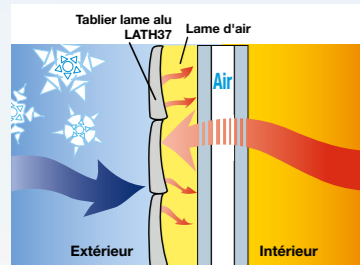

- lame PVC 50 et 55 mm
- lame PVC 37 avec joint d'étanchéité
- lame alu 37 thermique LATH37.

Nouvelle lame alu LATH37

Grâce à une nouvelle formulation de laque exclusive à base de particules d'aluminium hautement réfléchissantes, le tablier en lames aluminium LATH37 permet de réchauffer la lame d'air comprise entre le volet et la fenêtre, et ainsi d'obtenir une résistance thermique additionnelle de 0,25m² K/W.