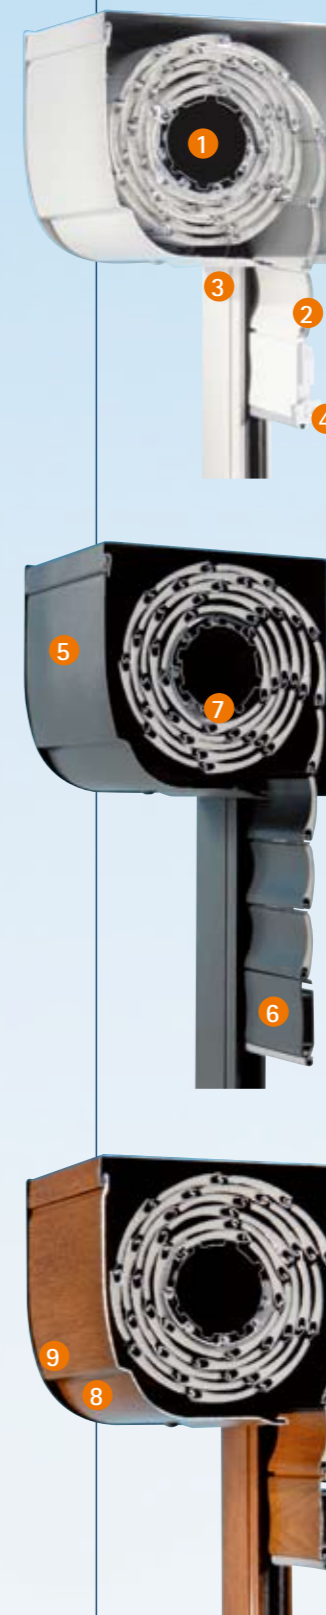

LES VOLETS ROULANTS SOPROFEN ANTICIPENT VOS BESOINS

PREUVES À L'APPUI

TESTÉS POUR 40 ANNÉES D'UTILISATION NORMALE**

JE VEUX UN VOLET FIABLE QUI DURE LONGTEMPS !

1. 1 Axis 50, l'axe nervuré sur roulement à bille qui équipe tous les volets SOPROFEN pour une durée de vie optimale.
2. 2 lame aluminium à haute densité* de mousse polyuréthane plus résistante.

À QUAND LA POSE ET LE SAV FACILES ?

1. 3 Préperçage des coulisses et tulipe clippable.
2. 4 Butée amovible pour faciliter l'intervention.

J'AI BESOIN DE LUMIÈRE...

1. 5 Coffre compact et discret.
2. 6 lame finale avec butées cachées pour un clair de vitrage optimisé.

JE VEUX ME SENTIR EN SÉCURITÉ !

1. 4 Nouvelle butée finale cachée, plus résistante, développée par SOPROFEN.
2. 7 Verrou automatique de série en version treuil et motorisée, même en standard.

QUELLE EST LA DERNIÈRE TENDANCE POUR LES VOLETS ?

1. 8 Nouveau design de joue : trappe parfaitement ajustée sur la joue.
2. 9 Laquage finition lisse ou structurée, aspect brillant, satiné ou mat.

ENCORE PLUS DE CONFORT, C'EST POSSIBLE ?

Filaire ou radio, pour plus de confort, optez pour la motorisation ! Le nec plus ultra : le pilotage de vos volets, mais aussi porte de garage, fenêtres de toit, chauffage, éclairage... à partir d'une même télécommande en créant des scénarii à l'infini.

somfy

DÉCO VE² et CORO VE² sont certifiés NF Fermetures

⁽¹⁾selon configurations précisées dans les certificats N° 335-278-27 & 334-252-27

* En option
** Soit 14 000 cycles ouvertures/fermetures